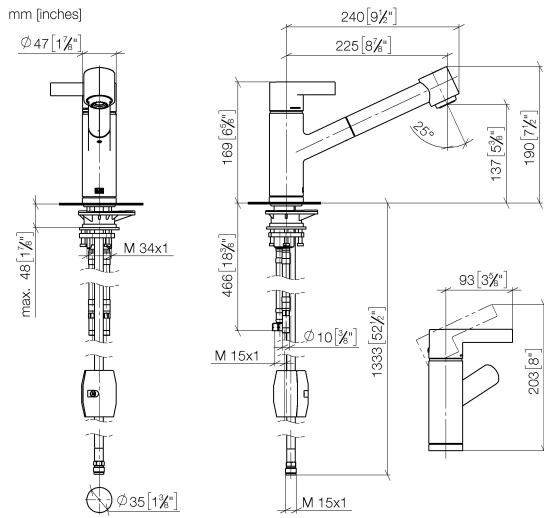

33 870 760

Diagramme de débit

Codes & Standards

EnergieEtikette A