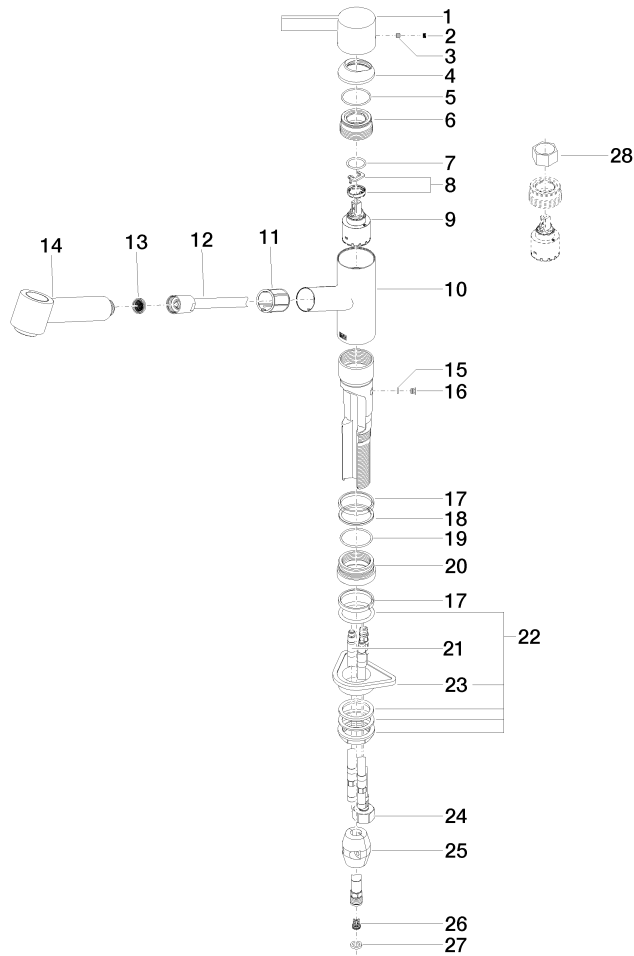

33 870 760

- saillie 225 mm
- bec pivotant 130°
- jet enrichi en air et jet douchette
- hauteur de robinetterie 167 mm
- hauteur jusqu'au mousseur 137 mm
- diamètre de percement 35 mm
- flexible de douchette tressé 1500 mm
- débit d'eau maxi. 8,3 l/min avec une pression d'écoulement de 3 bars
- sans plomb
- Ce produit contribue au respect des exigences des systèmes d'évaluation des bâtiments écologiques, par exemple LEED®, BREEAM®, DGNB

### Certificats

ETA\_20612.

LGA\_19873.

GDV\_0400277.

Belgaqua\_22\_277\_2  
7\_3.

33 870 760

33 870 760

**Liste des pièces de rechange**

N°	Article Numéro	Désignation	Fréquence de montage	Délai de livraison
1	09 20 76 001-00	poignée	1	10
2	90 31 20 109 00 90	bonde de fond	1	2
3	90 31 11 030 00 90	tige	1	2
4	09 28 30 012-00	hotte	1	10
5	09 14 10 102 90	joint	1	2
6	09 24 04 270 90	écrou	1	2
7	09 14 10 031 90	joint	1	2
8	90 28 10 148 00 90	accessoires	1	2
9	90 15 05 064 00 90	cartouche	1	2
10	09 19 76 001-00	douille	1	10
11	09 18 40 099 90	douille	1	2
12	90 30 02 062 00-00	flexible	1	2
13	09 23 01 039 90	tamis	1	2
14	90 12 11 098 00-00	douche	1	10
15	09 14 10 001 90	joint	1	2
16	09 30 30 113 20 90	vis	1	2
17	09 14 15 029 90	anneau	2	2
18	09 28 10 144 90	anneau	1	2
19	09 14 10 034 90	joint	1	2
20	09 27 76 001-00	rosace	1	10
21	04 30 04 018 00 90	flexible	2	60
22	04 23 10 044 02 90	set de fixation	1	2
23	09 18 40 090 90	douille	1	2
24	04 30 04 029 00 90	flexible	1	2
25	04 21 50 005 00 90	accessoires	1	2
26	09 23 01 131 90	anti-retour	1	2
27	90 14 20 019 00 90	joint	1	2
28	90 30 09 031 00 90	clé à écrou	1	2